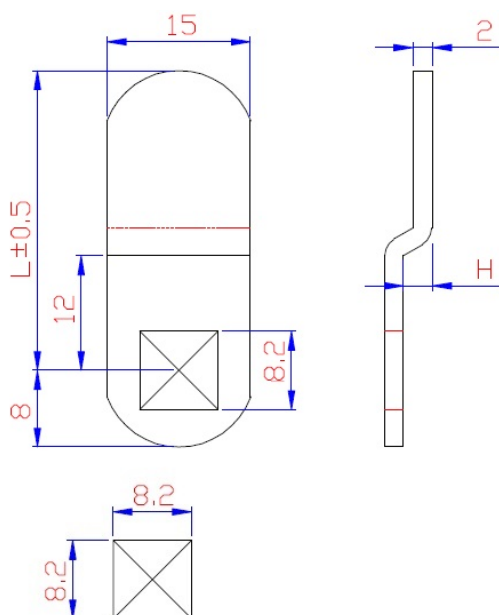

PRODUCT SHEET

Description:

Cam No. A54 F/1900 & 5250 Series, Cranked 5mm, C/E 40mm

Item number:

14.04.754-0

Units	Box	Carton	HS Code	Barcode
Pcs.	400	1000	8301600090	
				5704866454483

CODE	L	H
A51	25	5
A52	30	5
A53	35	5
A54	40	5
A55	45	5
A56	50	5